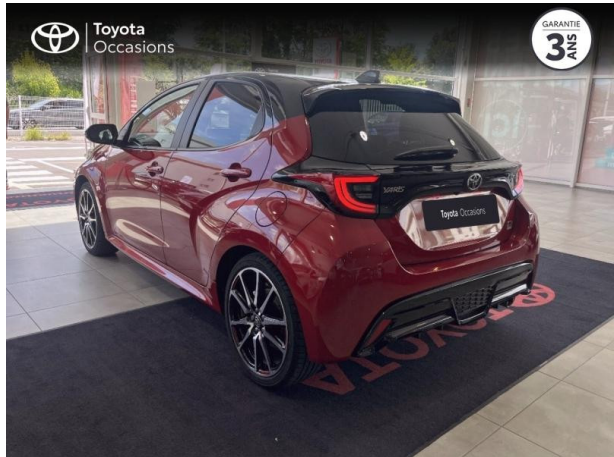

TOYOTA Yaris 130h GR Sport 5p MC24 d'occasion

Occasion

TOYOTA Yaris

130h GR Sport 5p MC24

Toyota Montpellier

04 12 04 15 42

Prix :

25 490 €

Carrosserie : Berline

Nombre de portes : 5 portes

Année : 2024

Puissance fiscale : 5 CV

Couleur : Bi-ton Rouge Intense / Toit noir

Garantie : Label Toyota Occasions 36 mois
TFR 36 mois

Options

Bi-ton Rouge Intense / Toit noir