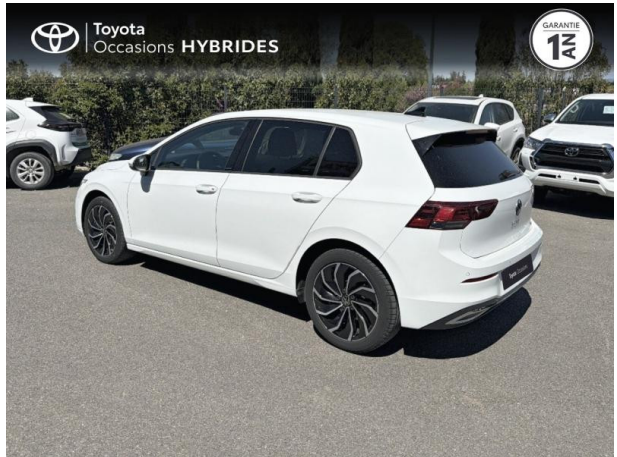

VOLKSWAGEN Golf 1.0 eTSI OPF 110ch Active DSG7 d'occasion

Occasion

VOLKSWAGEN Golf

1.0 eTSI OPF 110ch Active DSG7

Toyota Cavaillon

04 90 06 45 30

Prix :

20 990 €

Boîte de vitesse : Automatique

Carrosserie : Berline

Nombre de portes : 5 portes

Année : 2021

Puissance fiscale : 6 CV

Couleur : Blanc Pur

Garantie : Label Toyota Occasions 12 mois
IC 12 mois

Options