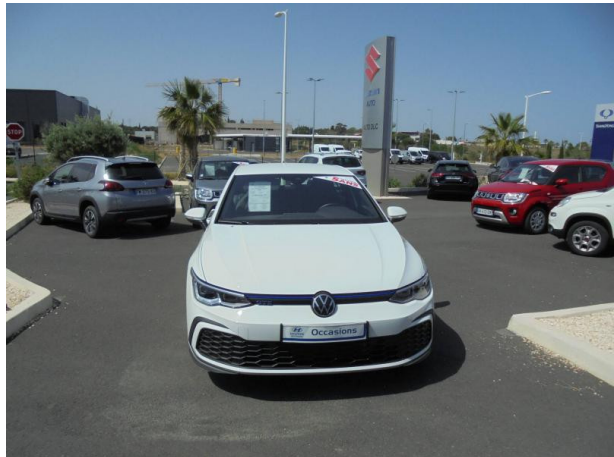

# VOLKSWAGEN Golf 1.4 eHybrid 245ch GTE DSG6 d'occasion

Occasion

**VOLKSWAGEN Golf**

1.4 eHybrid 245ch GTE DSG6

Ssangyong Perpignan

04 68 85 79 79

Prix :

28 500 €

## Caractéristiques du véhicule

□ Kilométrage : 11 759 km

□ Puissance réelle : 150 ch

□ Énergie : Hybride

□ Boîte de vitesse : Automatique

□ Carrosserie : Berline

□ Nombre de portes : 5 portes

□ Année : 2020