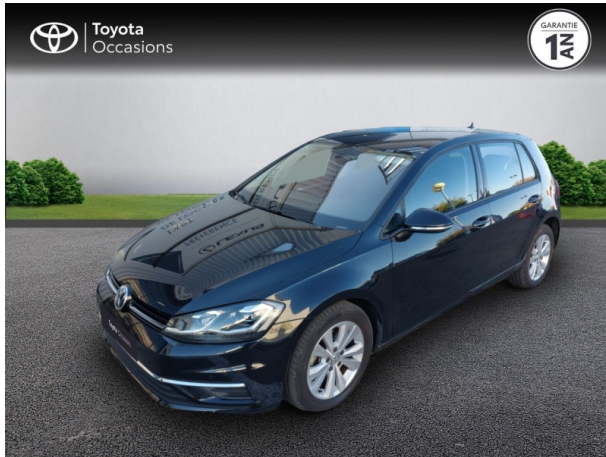

VOLKSWAGEN Golf 1.4 TSI 125ch Confortline 5p d'occasion

Occasion

VOLKSWAGEN Golf

1.4 TSI 125ch Confortline 5p

Toyota Nîmes

04 66 26 40 40

Prix :

16 490 €

Un crédit vous engage et doit être remboursé. Vérifiez vos capacités de remboursement avant de vous engager.