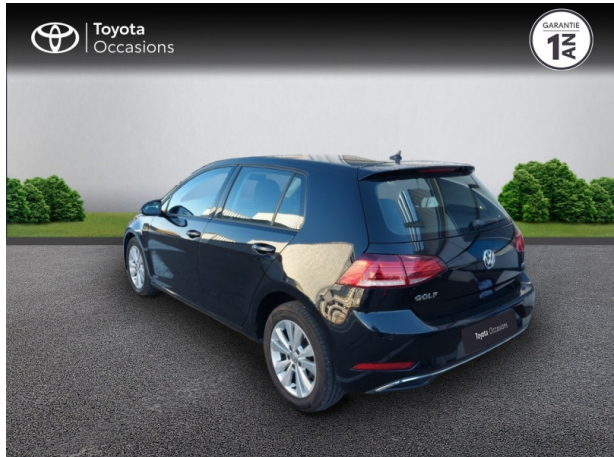

VOLKSWAGEN Golf 1.4 TSI 125ch Confortline 5p d'occasion

Occasion

VOLKSWAGEN Golf

1.4 TSI 125ch Confortline 5p

Toyota Nîmes

04 66 26 40 40

Prix :

16 490 €

Un crédit vous engage et doit être remboursé. Vérifiez vos capacités de remboursement avant de vous engager.