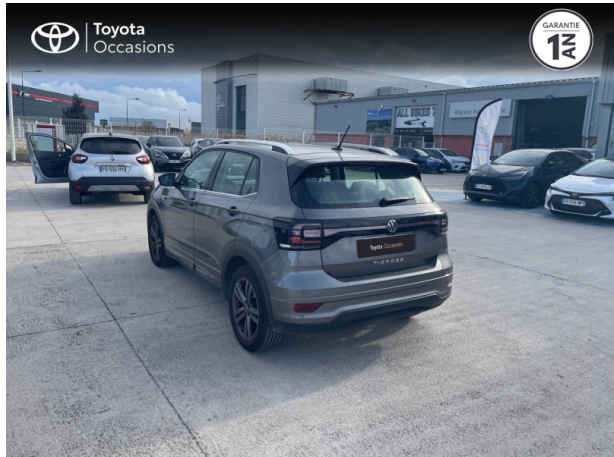

VOLKSWAGEN T-Cross 1.0 TSI 115ch R-Line DSG7 d'occasion

Occasion

VOLKSWAGEN T-Cross

1.0 TSI 115ch R-Line DSG7

Toyota Montpellier

04 67 67 22 22

Prix :

21 990 €

Un crédit vous engage et doit être remboursé. Vérifiez vos capacités de remboursement avant de vous engager.

Caractéristiques du véhicule

- Kilométrage : 30 462 km
- Puissance réelle : 115 ch
- Énergie : Essence
- Boîte de vitesse : Automatique
- Carrosserie : Tout Terrain
- Nombre de portes : 5 portes
- Année : 2020
- Puissance fiscale : 6 CV
- Couleur : Gris Limestone métallisée
- Garantie : Label Toyota Occasions 12 mois IC 12 mois