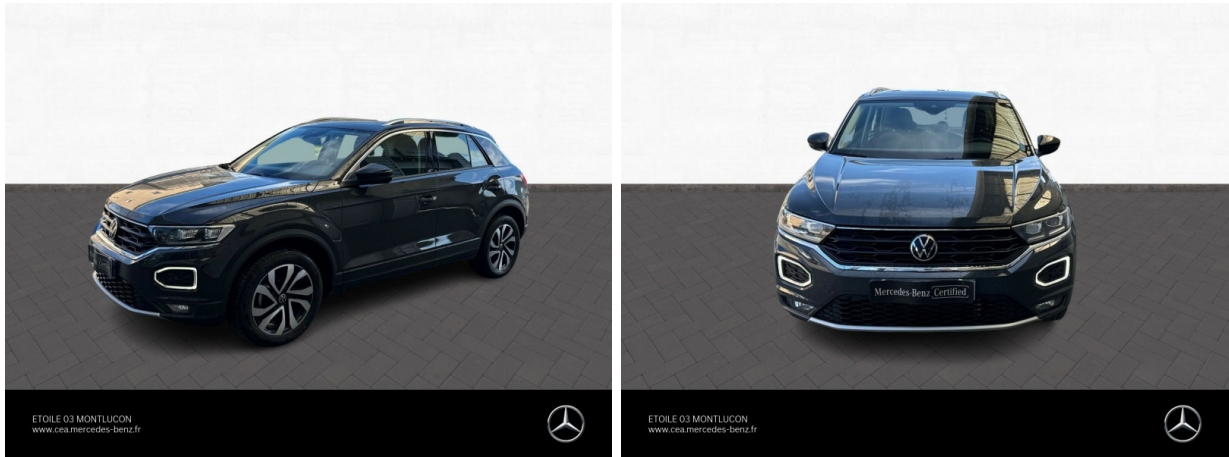

VOLKSWAGEN T-Roc 1.5 TSI EVO 150ch Active DSG7 S&S d'occasion

Occasion

VOLKSWAGEN T-Roc

1.5 TSI EVO 150ch Active DSG7 S&S

Mercedes-Benz Moulins

04 70 46 89 46

Prix :

22 490 €

Un crédit vous engage et doit être remboursé. Vérifiez vos capacités de remboursement avant de vous engager.

Caractéristiques du véhicule

- Kilométrage : 92 581 km
- Puissance réelle : 150 ch
- Énergie : Essence
- Boîte de vitesse : Automatique
- Carrosserie : Tout Terrain
- Nombre de portes : 5 portes
- Année : 2021
- Puissance fiscale : 8 CV
- Couleur : Gris Indium
- Garantie : OCCASION GARANTIES VP
AM 12 MOIS 12 mois