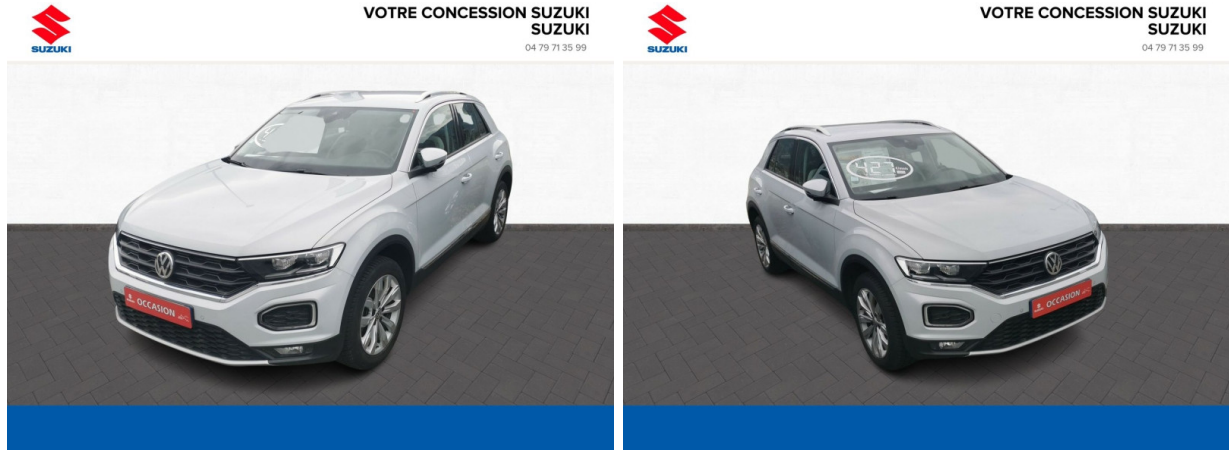

VOLKSWAGEN T-Roc 1.5 TSI EVO 150ch Carat Euro6d-T d'occasion

Occasion

VOLKSWAGEN T-Roc

1.5 TSI EVO 150ch Carat Euro6d-T

Subaru Chambéry

04 79 71 35 99

Prix :

23 490 €

Un crédit vous engage et doit être remboursé. Vérifiez vos capacités de remboursement avant de vous engager.

Caractéristiques du véhicule

- Kilométrage : 67 677 km
- Puissance réelle : 150 ch
- Énergie : Essence
- Boîte de vitesse : Manuelle
- Carrosserie : Tout Terrain
- Nombre de portes : 5 portes
- Année : 2019
- Puissance fiscale : 8 CV
- Couleur : White Silver
- Garantie : 6 mois pièces et main d'oeuvre 6 mois