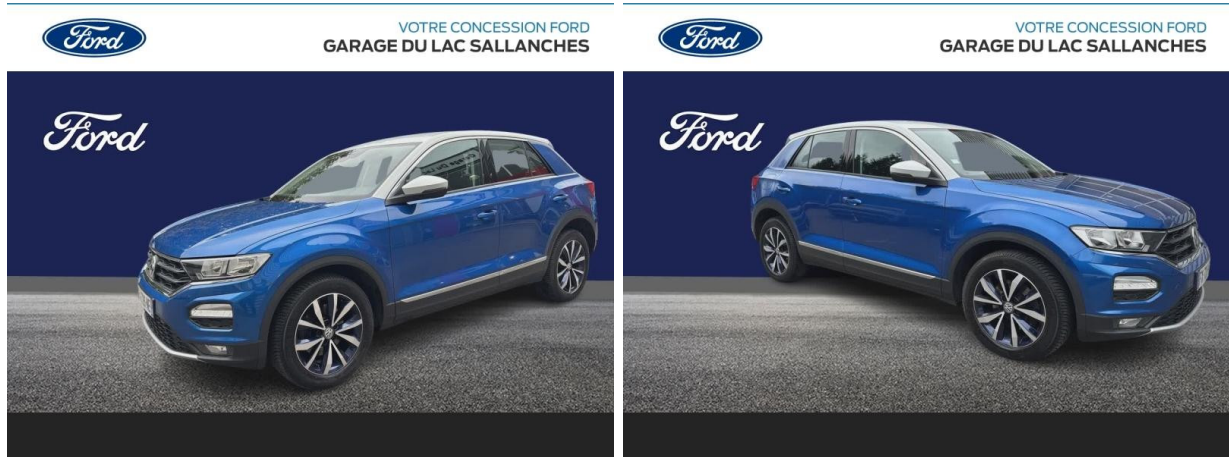

VOLKSWAGEN T-Roc 2.0 TDI 150ch Lounge 4Motion DSG7 d'occasion

Occasion

VOLKSWAGEN T-Roc

2.0 TDI 150ch Lounge 4Motion DSG7

Kia Sallanches

04 50 58 55 66

Prix :

18 490 €

Boîte de vitesse : Automatique

Carrosserie : Tout Terrain

Nombre de portes : 5 portes

Année : 2017

Puissance fiscale : 8 CV

Couleur : Bleu Atlantique/Blanc si Pack

Design

Garantie : 12 mois pièces et main d'oeuvre
12 mois