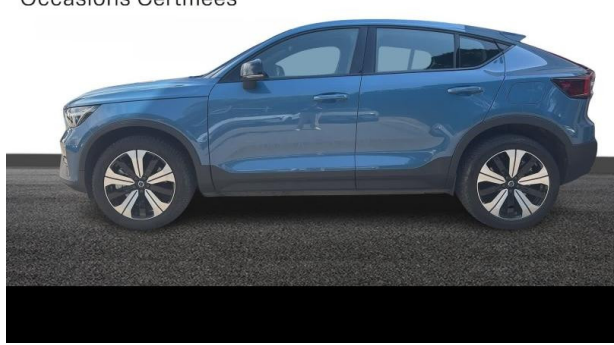

Occasion

VOLVO C40

Recharge 231ch Start

Volvo Aix-en-Provence

04 42 20 80 61

Prix :

28 900 €

Un crédit vous engage et doit être remboursé. Vérifiez vos capacités de remboursement avant de vous engager.