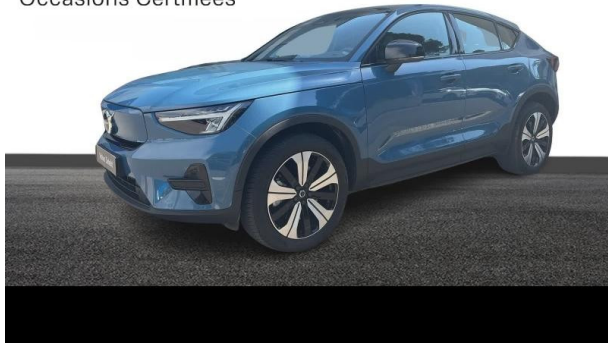

VOLVO C40 Recharge 231ch Start d'occasion

Volvo Selekt
Occasions Certifiées

Volvo Selekt
Occasions Certifiées