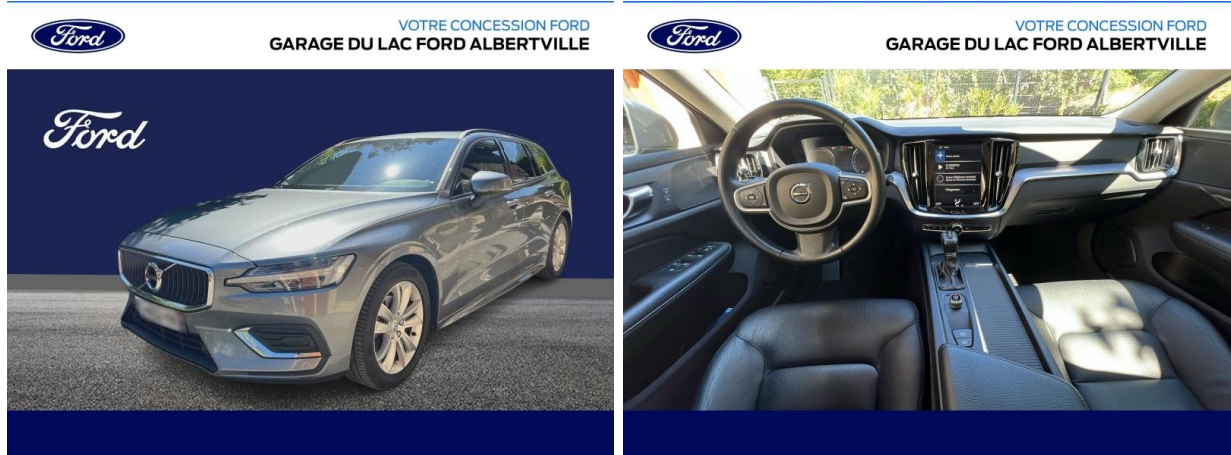

VOLVO V60 D3 150ch AdBlue Momentum Geartronic d'occasion

Occasion

VOLVO V60

D3 150ch AdBlue Momentum Geartronic

Ford Albertville

04 79 32 04 98

Prix :

20 490 €

Boîte de vitesse : Automatique

Carrosserie : Break

Nombre de portes : 5 portes

Année : 2019

Puissance fiscale : 8 CV

Couleur : Gris Osmium Métallisé

Garantie : 12 mois pièces 12 mois

Options