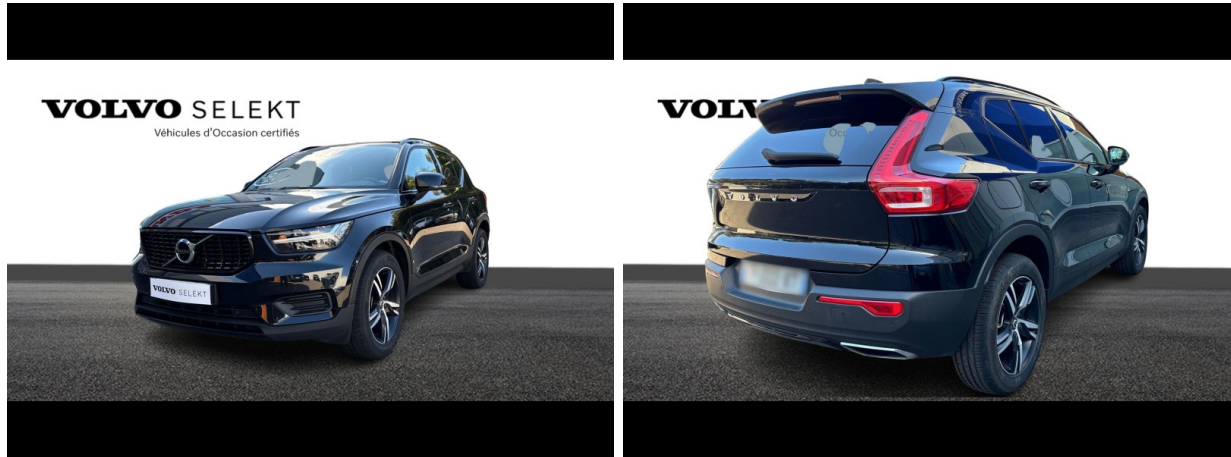

# VOLVO XC40 D3 AdBlue AWD 150ch R-Design Geartronic 8 d'occasion

Occasion

**VOLVO XC40**

D3 AdBlue AWD 150ch R-Design Geartronic 8

Volvo Aix-en-Provence

04 42 20 80 61

Prix :

28 900 €

## Caractéristiques du véhicule

- Kilométrage : 75 471 km
- Puissance réelle : 150 ch
- Énergie : Diesel
- Boîte de vitesse : Automatique
- Carrosserie : Tout Terrain
- Nombre de portes : 5 portes
- Année : 2020
- Puissance fiscale : 8 CV
- Couleur : Gris Glacier
- Garantie : VOLVO SELEKT 12 mois 12 mois