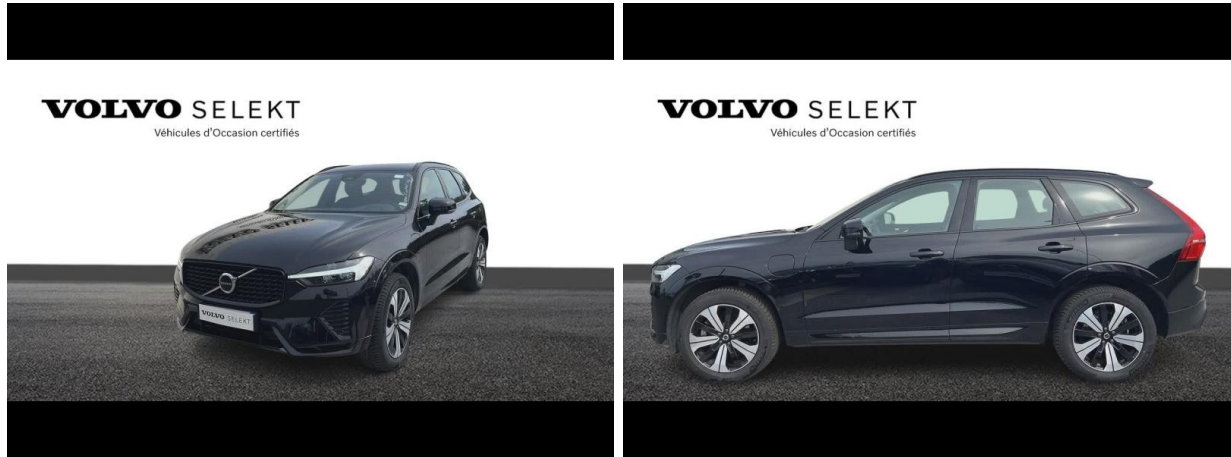

VOLVO XC60 T6 350 cv (253 + 145 ch) Plus Style Dark d'occasion

Occasion

VOLVO XC60

T6 350 cv (253 + 145 ch) Plus Style Dark

Volvo Toulon

04 94 14 79 90

Prix :

45 900 €

Boîte de vitesse : Automatique

Carrosserie : Tout Terrain

Nombre de portes : 5 portes

Année : 2024

Puissance fiscale : 15 CV

Couleur : Noir Onyx Métallisé

Garantie : VOLVO SELEKT 24 mois 24 mois

Options